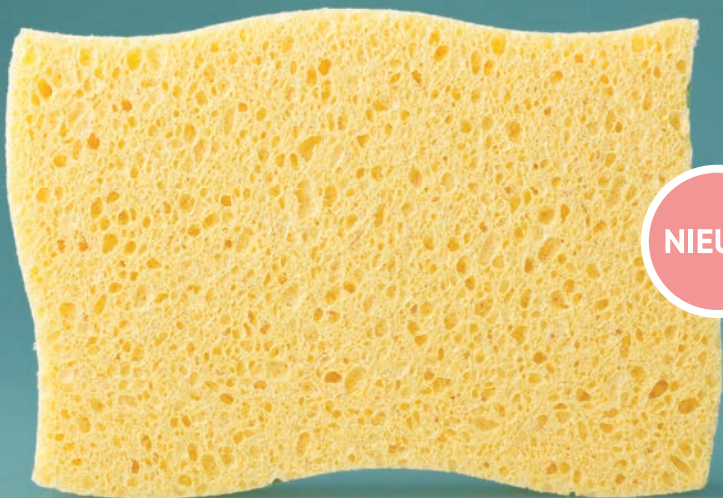

REYNST®

ALS HET SCHOON MOET ZIJN!

NIEUW

DE 'WAVE'-LIJN

De 'Wave'-lijn is ergonomisch afgestemd op de wensen van de professionele verwerker in de bouw. De spons is aan de zijkant in een golf gesneden waardoor de spons perfect in de hand ligt en u efficiënt kunt werken. De sponzen zijn biologisch afbreekbaar en bestand tegen verdund bleekwater. U bespaart tijd en daarmee geld, maar werkt ook nog eens prettiger en duurzaam!

PRODUCTNAAM	REYNST WAVE V09	REYNST WAVE V86	REYNST WAVE V25	REYNST WAVE V82
AFMETING	160 X 110 X 38 MM	140 X 97 X 27 MM	140 X 97 X 38 MM	120 X 80 X 35 MM
STUKS PER FOLIE	5	5	5	5
SETS PER DOOS	5	10	10	10

DUURZAAM • INNOVATIEF • PROFESSIONEEL